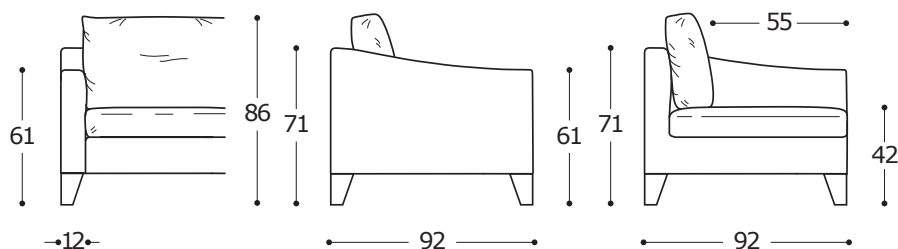

VERSIONE STANDARD / VERSION STANDARD:

1. Piede in legno tinta wengè h. cm.15. 2. Cuscini seduta in "POLPIUMA SLIM". 3. Cuscini schienale in "MOLLA PIUMA".
 1. Pied en bois teinté wenge h. cm. 15. 2. Coussins assise en "POLPIUMA SLIM". 3. Coussins dos en "MOLLA PIUMA".

ATTENZIONE! Le misure sono assolutamente indicative perchè riferite ad elementi imbottiti e sagomati.
 ATTENTION! Les mesures sont absolument indicatives car elles désignent des éléments rembourrés et façonnés.

Pied en bois façonné teinté wenge h. cm. 19.

ATTENTION: L'utilisation de ce pied modifie les hauteurs, assise comprise, de 4 cm.

B. Fodera bicolore / Doublure bicolore.

VERSIONE STANDARD / VERSION STANDARD:

Art. 9674	Divano 202 3Posti Canapé 202 3Places 202 X 92 X h. 86 cm	Tessuto / Tissu h.140 cm: 11,80 m
		
202		

Art. 9675	Divano 222 3Posti grande Canapé 222 3Places grand 222 X 92 X h. 86 cm	Tessuto / Tissu h.140 cm: 12,90 m
		
222		